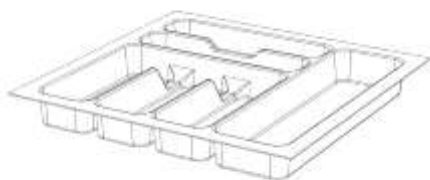

unser Zubehör
Besteckeinsatz

Beschreibung	ArtikelNr	Menge
für 120er Schrank	10000005	____
für 60er Schrank	10000007	____