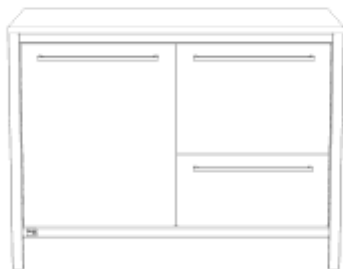

unsere Küche

Unterschrank Gasauszug links / Schubkasten Müll rechts

Breite: 1200mm

Beschreibung	Tiefe	ArtikelNr	Menge
für Rolle (exkl. Rolle)	600mm	00218	____
mit Sockelfuß	600mm	00217	____
für Rolle (exkl. Rolle)	750mm	00220	____
mit Sockelfuß	750mm	00219	____