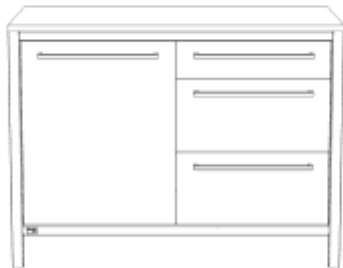

unsere Küche

Unterschrank Gasauszug links / Schubkasten rechts

Breite: 1200mm

Beschreibung	Tiefe	ArtikelNr	Menge
für Rolle (exkl. Rolle)	600mm	00013	____
mit Sockelfuß	600mm	00012	____
für Rolle (exkl. Rolle)	750mm	00015	____
mit Sockelfuß	750mm	00014	____