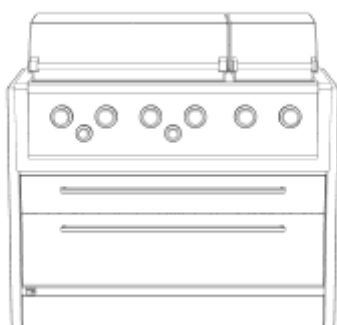

exkl. Grill

unsere Küche

Unterschrank Broil King 690 PRO mit Schubkasten

Breite: 1195mm

Beschreibung	Tiefe	ArtikelNr	Menge
für Rolle (exkl. Rolle)	600mm	00059	____
mit Sockelfuß	600mm	00058	____
für Rolle (exkl. Rolle)	750mm	00061	____
mit Sockelfuß	750mm	00060	____