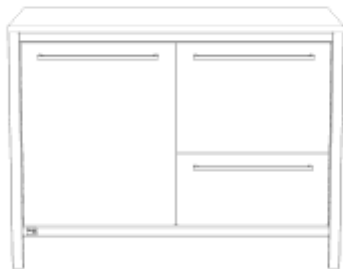

unsere Küche

Unterschrank Tür links / Schubkasten Müll rechts

Breite: 1200mm

Beschreibung	Tiefe	ArtikelNr	Menge
für Rolle (exkl. Rolle)	600mm	00226	____
mit Sockelfuß	600mm	00225	____
für Rolle (exkl. Rolle)	750mm	00228	____
mit Sockelfuß	750mm	00227	____