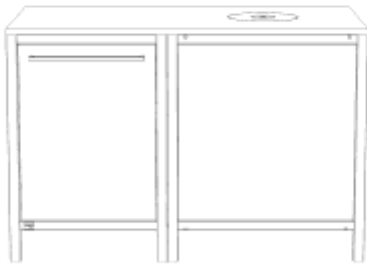

unsere Küche

Unterschrank Tür links / Ecke 750 rechts Mülleimer

Breite: 1350mm

Beschreibung	Tiefe	ArtikelNr	Menge
für Rolle (exkl. Rolle)	750mm	00154	____
mit Sockelfuß	750mm	00155	____