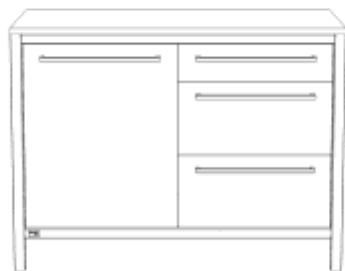

unsere Küche

Unterschrank Tür links / Schubkasten rechts

Breite: 1200mm

Beschreibung	Tiefe	ArtikelNr	Menge
für Rolle (exkl. Rolle)	600mm	00025	____
mit Sockelfuß	600mm	00024	____
für Rolle (exkl. Rolle)	750mm	00027	____
mit Sockelfuß	750mm	00026	____