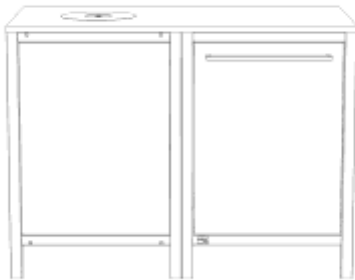

unsere Küche

Unterschrank Ecke 600 links Mülleimer / Tür rechts

Breite: 1200mm

Beschreibung	Tiefe	ArtikelNr	Menge
für Rolle (exkl. Rolle)	600mm	00136	____
mit Sockelfuß	600mm	00138	____
für Rolle (exkl. Rolle)	750mm	00137	____
mit Sockelfuß	750mm	00139	____