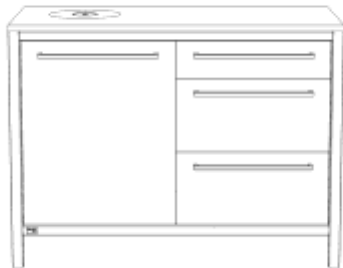

unsere Küche

Unterschrank Mülleimer links / Schubkasten rechts

Breite: 1200mm

Beschreibung	Tiefe	ArtikelNr	Menge
für Rolle (exkl. Rolle)	600mm	00033	____
mit Sockelfuß	600mm	00032	____
für Rolle (exkl. Rolle)	750mm	00035	____
mit Sockelfuß	750mm	00034	____