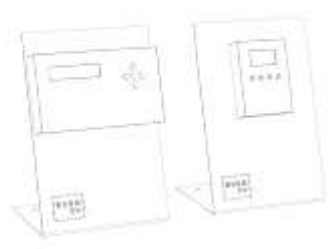

unser Zubehör

Halterung Guru Controller

Beschreibung	ArtikelNr	Menge
Halterung	10000008	____

exkl. Conroler