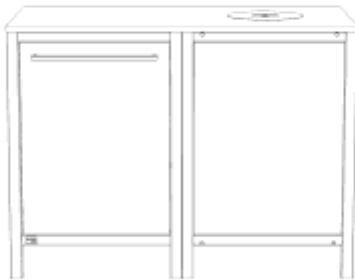

unsere Küche

Unterschrank Tür links / Ecke 600 rechts Mülleimer

Breite: 1200mm

Beschreibung	Tiefe	ArtikelNr	Menge
für Rolle (exkl. Rolle)	600mm	00148	____
mit Sockelfuß	600mm	00150	____
für Rolle (exkl. Rolle)	750mm	00149	____
mit Sockelfuß	750mm	00151	____