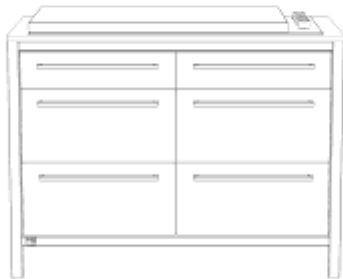

unsere Küche

Unterschrank BeefEater Proline Grill mit Schub

Breite: 1200mm

exkl. Grill, exkl. Steinplatte

Beschreibung	Tiefe	ArtikelNr	Menge
für Rolle (exkl. Rolle)	600mm	00194	____
mit Sockelfuß	600mm	00193	____
für Rolle (exkl. Rolle)	750mm	00196	____
mit Sockelfuß	750mm	00195	____

unsere Küche

Unterschrank BeefEater PL. Kochf. Tür L Auszug

Breite: 600mm