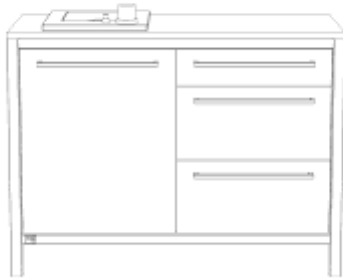

Dekor: Oak Smoke Dark Oak

DekorNr: 101 102 103

BestellNr = DekorNr + ArtikelNr

unsere Küche

Unterschrank Napoleon Kochf. Gasauszug L / Schubk. R

Breite: 1200mm

exkl. Kochfeld

| Beschreibung | Tiefe | ArtikelNr | Menge |
|-------------------------|-------|-----------|----------------------|
| für Rolle (exkl. Rolle) | 600mm | 00190 | <input type="text"/> |
| mit Sockelfuß | 600mm | 00189 | <input type="text"/> |
| für Rolle (exkl. Rolle) | 750mm | 00192 | <input type="text"/> |
| mit Sockelfuß | 750mm | 00191 | <input type="text"/> |