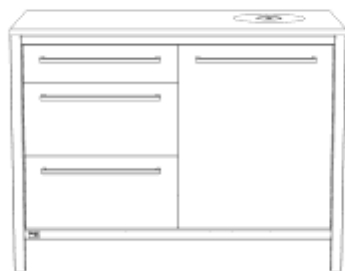

unsere Küche

Unterschrank Schubkasten links / Mülleimer rechts

Breite: 1200mm

Beschreibung	Tiefe	ArtikelNr	Menge
für Rolle (exkl. Rolle)	600mm	00029	____
mit Sockelfuß	600mm	00028	____
für Rolle (exkl. Rolle)	750mm	00031	____
mit Sockelfuß	750mm	00030	____