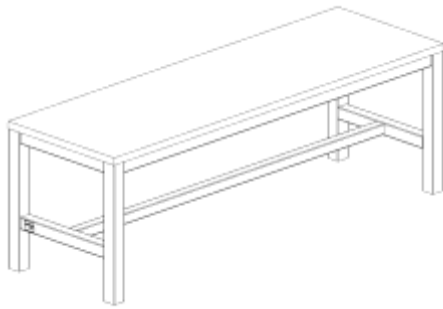

Dekor: ☐ Oak ☐ Smoke ☐ Dark Oak

DekorNr: ☐ 101 ☐ 102 ☐ 103 ☐

BestellNr = DekorNr + ArtikelNr

unser Essplatz

Bank

H:455mm

Beschreibung	Tiefe	ArtikelNr	Menge
1450mm	400mm	00045	____