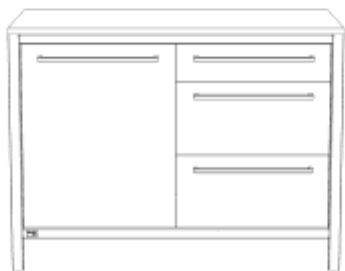

unsere Küche

Unterschrank Tür links / Schubkasten rechts

Breite: 1200mm

Beschreibung	Tiefe	ArtikelNr	Menge
für Rolle (exkl. Rolle)	600mm	00025	____
mit Sockelfuß	600mm	00024	____
für Rolle (exkl. Rolle)	750mm	00027	____
mit Sockelfuß	750mm	00026	____