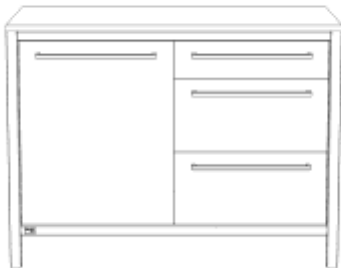

unsere Küche

Unterschrank Gasauszug links / Schubkasten rechts

Breite: 1200mm

Beschreibung	Tiefe	ArtikelNr	Menge
für Rolle (exkl. Rolle)	600mm	00013	____
mit Sockelfuß	600mm	00012	____
für Rolle (exkl. Rolle)	750mm	00015	____
mit Sockelfuß	750mm	00014	____