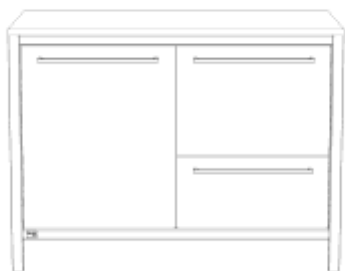

unsere Küche

Unterschrank Tür links / Schubkasten Müll rechts

Breite: 1200mm

Beschreibung	Tiefe	ArtikelNr	Menge
für Rolle (exkl. Rolle)	600mm	00226	____
mit Sockelfuß	600mm	00225	____
für Rolle (exkl. Rolle)	750mm	00228	____
mit Sockelfuß	750mm	00227	____