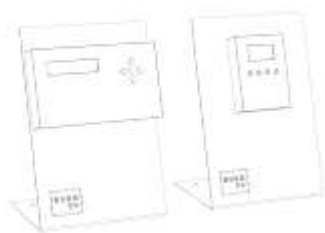

unser Zubehör
Ablage/Untersetzer

Breite: 300mm

Beschreibung	Tiefe	ArtikelNr	Menge
Edelstahl	500mm	10000006	<input type="text"/>

unser Zubehör

Halterung Guru Controler

Beschreibung

Halterung

ArtikelNr