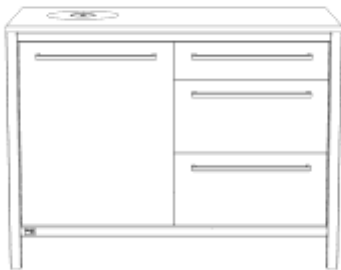

unsere Küche

Unterschrank Mülleimer links / Schubkasten rechts

Breite: 1200mm

Beschreibung	Tiefe	ArtikelNr	Menge
für Rolle (exkl. Rolle)	600mm	00033	____
mit Sockelfuß	600mm	00032	____
für Rolle (exkl. Rolle)	750mm	00035	____
mit Sockelfuß	750mm	00034	____