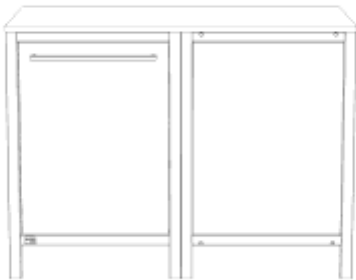

Dekor: Oak Smoke Dark Oak

DekorNr: 101 102 103

BestellNr = DekorNr + ArtikelNr

unsere Küche

Unterschrank Tür links / Ecke 600 rechts

Breite: 1200mm

Beschreibung	Tiefe	ArtikelNr	Menge
für Rolle (exkl. Rolle)	600mm	00144	<input type="text"/>
mit Sockelfuß	600mm	00146	<input type="text"/>
für Rolle (exkl. Rolle)	750mm	00145	<input type="text"/>
mit Sockelfuß	750mm	00147	<input type="text"/>