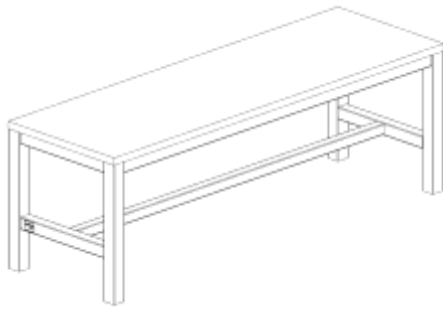

Dekor: ☐ Oak ☐ Smoke ☐ Dark Oak

DekorNr: ☐ 101 ☐ 102 ☐ 103 ☐

BestellNr = DekorNr + ArtikelNr

unser Essplatz

Bank

H:455mm

Beschreibung

1450mm

Tiefe

400mm

ArtikelNr

00045

Menge