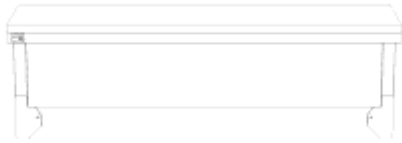

Dekor: Oak Smoke Dark Oak

DekorNr: 101 102 103

BestellNr = DekorNr + ArtikelNr

unsere Systemelemente

Theke

H:300mm

Beschreibung	Tiefe	ArtikelNr	Menge
B: 520mm	300mm	00172	<input type="text"/>
B: 600mm	300mm	00173	<input type="text"/>
B: 750mm	300mm	00244	<input type="text"/>
B: 1000mm	300mm	00245	<input type="text"/>
B: 1200mm	300mm	00174	<input type="text"/>
B: 1350mm	300mm	00246	<input type="text"/>