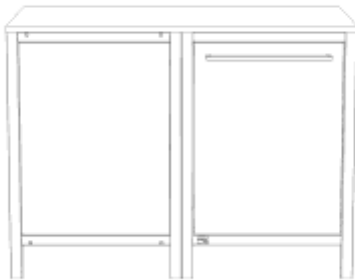

Dekor: Oak Smoke Dark Oak

DekorNr: 101 102 103

BestellNr = DekorNr + ArtikelNr

unsere Küche

Unterschrank Ecke 600 links / Tür rechts

Breite: 1200mm

Beschreibung	Tiefe	ArtikelNr	Menge
für Rolle (exkl. Rolle)	600mm	00132	<input type="text"/>
mit Sockelfuß	600mm	00134	<input type="text"/>
für Rolle (exkl. Rolle)	750mm	00133	<input type="text"/>
mit Sockelfuß	750mm	00135	<input type="text"/>