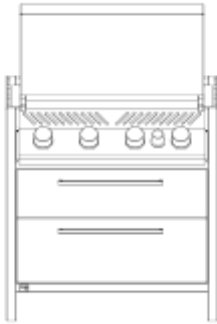

BestellNr = DekorNr + ArtikelNr

exkl. Grill

unsere Küche

Unterschrank Napoleon P500/PRO500 mit Schubkasten

Breite: 871mm

Beschreibung	Tiefe	ArtikelNr	Menge
für Rolle (exkl. Rolle)	600mm	00063	____
mit Sockelfuß	600mm	00062	____
für Rolle (exkl. Rolle)	750mm	00065	____
mit Sockelfuß	750mm	00064	____