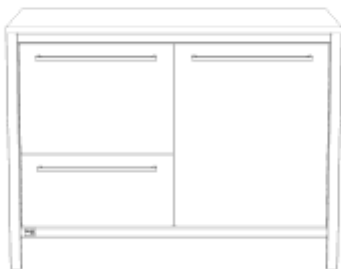

unsere Küche

Unterschrank Schubkasten Müll links / Tür rechts

Breite: 1200mm

Beschreibung	Tiefe	ArtikelNr	Menge
für Rolle (exkl. Rolle)	600mm	00222	____
mit Sockelfuß	600mm	00221	____
für Rolle (exkl. Rolle)	750mm	00224	____
mit Sockelfuß	750mm	00223	____