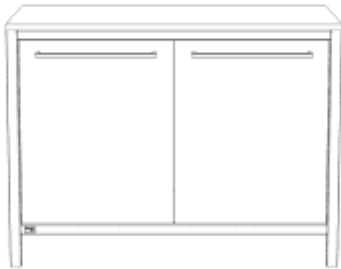

Dekor: Oak Smoke Dark Oak

DekorNr: 101 102 103

BestellNr = DekorNr + ArtikelNr

unsere Küche

Unterschrank Gasauszug links / Tür rechts

Breite: 1200mm

Beschreibung	Tiefe	ArtikelNr	Menge
für Rolle (exkl. Rolle)	600mm	00005	<input type="text"/>
mit Sockelfuß	600mm	00004	<input type="text"/>
für Rolle (exkl. Rolle)	750mm	00007	<input type="text"/>
mit Sockelfuß	750mm	00006	<input type="text"/>