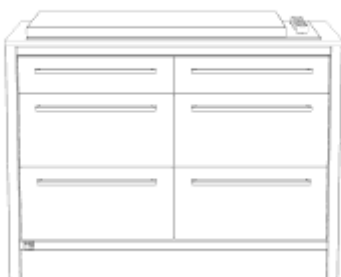

exkl. Grill, exkl. Steinplatte

unsere Küche

Unterschrank BeefEater Proline Grill mit Schub

Breite: 1200mm

Beschreibung	Tiefe	ArtikelNr	Menge
für Rolle (exkl. Rolle)	600mm	00194	____
mit Sockelfuß	600mm	00193	____
für Rolle (exkl. Rolle)	750mm	00196	____
mit Sockelfuß	750mm	00195	____