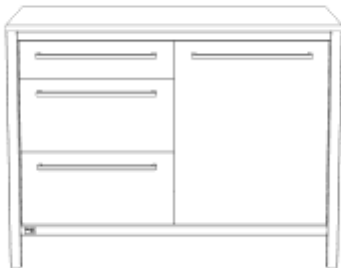

unsere Küche

Unterschrank Schubkasten links / Tür rechts

Breite: 1200mm

Beschreibung	Tiefe	ArtikelNr	Menge
für Rolle (exkl. Rolle)	600mm	00021	____
mit Sockelfuß	600mm	00020	____
für Rolle (exkl. Rolle)	750mm	00023	____
mit Sockelfuß	750mm	00022	____