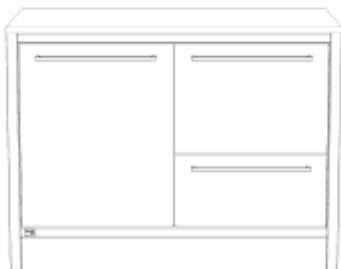

unsere Küche

Unterschrank Gasauszug links / Schubkasten Müll rechts

Breite: 1200mm

Beschreibung	Tiefe	ArtikelNr	Menge
für Rolle (exkl. Rolle)	600mm	00218	____
mit Sockelfuß	600mm	00217	____
für Rolle (exkl. Rolle)	750mm	00220	____
mit Sockelfuß	750mm	00219	____