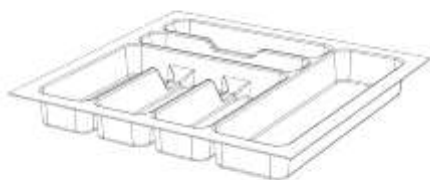

unser Zubehör
Besteckeinsatz

Beschreibung		ArtikelNr	Menge
für 120er Schrank	____	10000005	____
für 60er Schrank	____	10000007	____