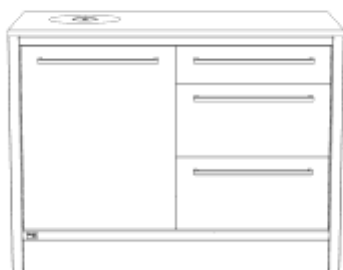

unsere Küche

Unterschrank Mülleimer links / Schubkasten rechts

Breite: 1200mm

Beschreibung	Tiefe	Artikel	Menge
für Rolle (exkl. Rolle)	600mm	00033	____
mit Sockelfuß	600mm	00032	____
für Rolle (exkl. Rolle)	750mm	00035	____
mit Sockelfuß	750mm	00034	____