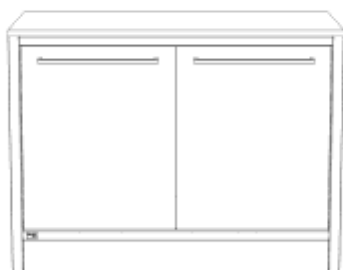

unsere Küche

Unterschrank Gasauszug links / Tür rechts

Breite: 1200mm

Beschreibung	Tiefe	Artikel	Menge
für Rolle (exkl. Rolle)	600mm	00005	____
mit Sockelfuß	600mm	00004	____
für Rolle (exkl. Rolle)	750mm	00007	____
mit Sockelfuß	750mm	00006	____