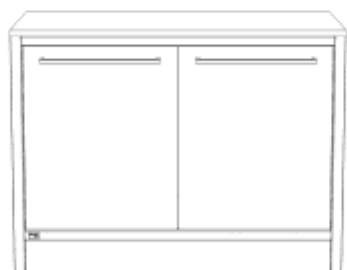

Dekor:

Oak	101	<input type="checkbox"/>
Smoke	102	<input type="checkbox"/>
Dark Oak	103	<input type="checkbox"/>

**unsere Küche**

**Unterschrank Gasauszug links / Spüle rechts**

Breite: 1200mm

Beschreibung	Tiefe	Artikel	Menge
für Rolle (exkl. Rolle)	600mm	00017	<input type="text"/>
mit Sockelfuß	600mm	00016	<input type="text"/>
für Rolle (exkl. Rolle)	750mm	00019	<input type="text"/>
mit Sockelfuß	750mm	00018	<input type="text"/>