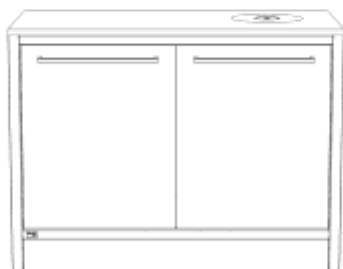

unsere Küche

Unterschrank Gasauszug links / Mülleimer rechts

Breite: 1200mm

Beschreibung	Tiefe	Artikel	Menge
für Rolle (exkl. Rolle)	600mm	00009	____
mit Sockelfuß	600mm	00008	____
für Rolle (exkl. Rolle)	750mm	00011	____
mit Sockelfuß	750mm	00010	____