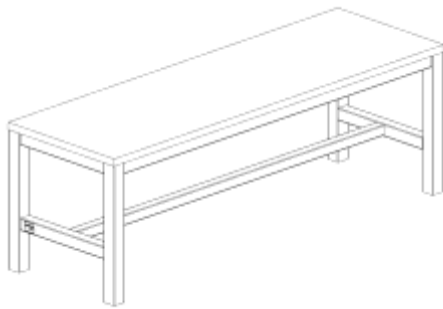

Dekor:

Oak	101	☐
Smoke	102	☐
Dark Oak	103	☐

unser Essplatz

Bank

H:455mm

Beschreibung	Tiefe	Artikel	Menge
1250mm	400mm	00044	____
1450mm	400mm	00045	____