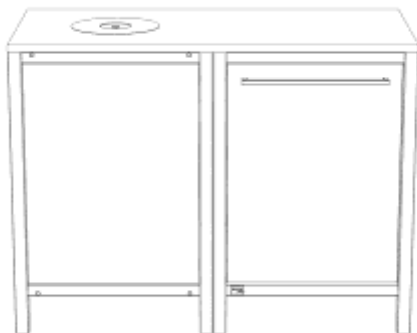

unsere Küche

Unterschrank Ecke 600 links Mülleimer / Tür rechts

Breite: 1200mm

Beschreibung	Tiefe	Artikel	Menge
für Rolle (exkl. Rolle)	600mm	00136	____
mit Sockelfuß	600mm	00138	____
für Rolle (exkl. Rolle)	750mm	00137	____
mit Sockelfuß	750mm	00139	____