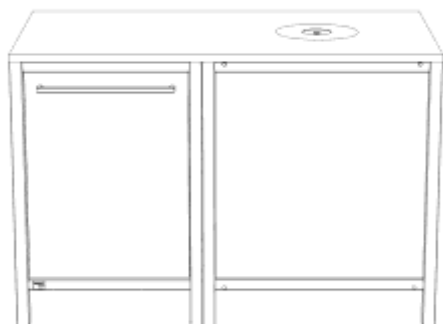

Dekor:

Oak	101	☐
Smoke	102	☐
Dark Oak	103	☐

unsere Küche

Unterschrank Tür links / Ecke 750 rechts Mülleimer

Breite: 1350mm

Beschreibung	Tiefe	Artikel	Menge
für Rolle (exkl. Rolle)	750mm	00154	____
mit Sockelfuß	750mm	00155	____