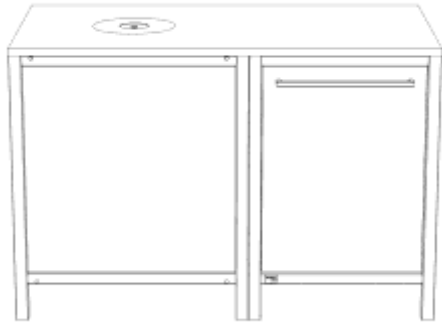

Dekor:

Oak	101	☐
Smoke	102	☐
Dark Oak	103	☐

unsere Küche

Unterschrank Ecke 750 links Mülleimer / Tür rechts

Breite: 1350mm

Beschreibung	Tiefe	Artikel	Menge
für Rolle (exkl. Rolle)	750mm	00142	____
mit Sockelfuß	750mm	00143	____