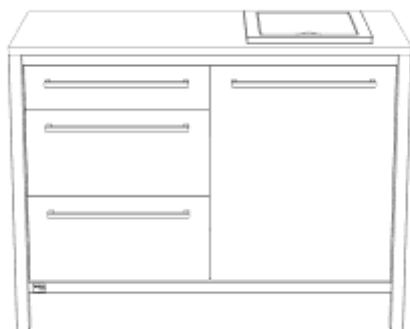

unsere Küche

Unterschrank Broil King mit Kochfeld Tür links

Breite: 600mm

Beschreibung	Tiefe	Artikel	Menge
für Rolle (exkl. Rolle)	600mm	00119	____
mit Sockelfuß	600mm	00118	____
für Rolle (exkl. Rolle)	750mm	00121	____
mit Sockelfuß	750mm	00120	____

exkl. Kochfeld