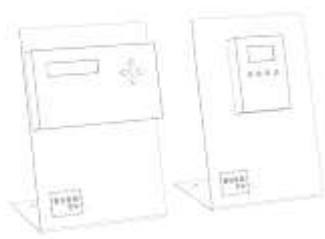

unsere Küche
Halterung Guru Controler

Beschreibung	Tiefe	Artikel	Menge
		10000008	____

exkl. Conroler

unser Zubehör
Natursteinplatte Nero Assoluto

Beschreibung	Tiefe	Artikel	Menge
B: 520mm	600mm	20100000	____
B: 600mm	600mm	20100001	____
B: 1200mm	600mm	20100002	____
B: 520mm	750mm	20100004	____
B: 600mm	750mm	20100005	____
B: 1200mm	750mm	20100006	____
B: 1350mm	750mm	20100007	____

unser Zubehör
Natursteinplatte Nero Assoluto mit Ausschnitt

Beschreibung	Tiefe	Artikel	Menge
B: 600mm	600mm	20100008	____
B: 1200mm	600mm	20100009	____
B: 600mm	750mm	20100011	____
B: 1200mm	750mm	20100012	____
B: 1350mm	750mm	20100013	____