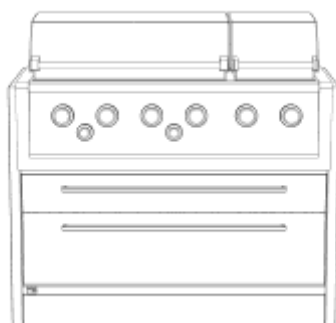

exkl. Grill

unsere Küche

Unterschrank Broil King 690 PRO mit Schubkasten

Breite: 1195mm

Beschreibung	Tiefe	Artikel	Menge
für Rolle (exkl. Rolle)	600mm	00059	____
mit Sockelfuß	600mm	00058	____
für Rolle (exkl. Rolle)	750mm	00061	____
mit Sockelfuß	750mm	00060	____