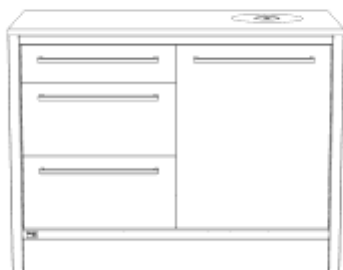

Dekor:

Oak	101	<input type="checkbox"/>
Smoke	102	<input type="checkbox"/>
Dark Oak	103	<input type="checkbox"/>

**unsere Küche**

**Unterschrank Schubkasten links / Mülleimer rechts**

Breite: 1200mm

Beschreibung	Tiefe	Artikel	Menge
für Rolle (exkl. Rolle)	600mm	00029	<input type="text"/>
mit Sockelfuß	600mm	00028	<input type="text"/>
für Rolle (exkl. Rolle)	750mm	00031	<input type="text"/>
mit Sockelfuß	750mm	00030	<input type="text"/>