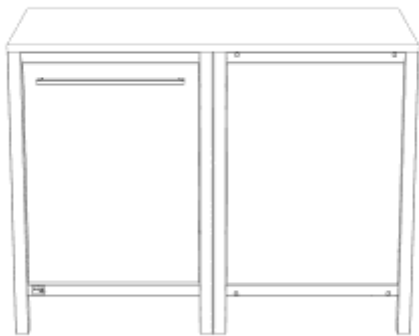

**unsere Küche**

**Unterschrank Tür links / Ecke 600 rechts**

Breite: 1200mm

Beschreibung	Tiefe	Artikel	Menge
für Rolle (exkl. Rolle)	600mm	00144	<input type="text"/>
mit Sockelfuß	600mm	00146	<input type="text"/>
für Rolle (exkl. Rolle)	750mm	00145	<input type="text"/>
mit Sockelfuß	750mm	00147	<input type="text"/>