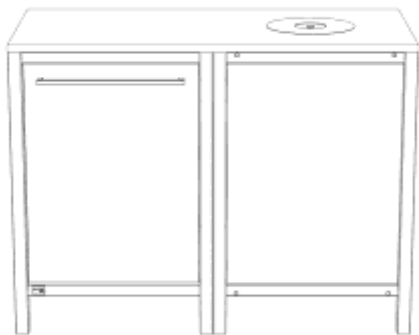

unsere Küche

Unterschrank Tür links / Ecke 600 rechts Mülleimer

Breite: 1200mm

Beschreibung	Tiefe	Artikel	Menge
für Rolle (exkl. Rolle)	600mm	00148	____
mit Sockelfuß	600mm	00150	____
für Rolle (exkl. Rolle)	750mm	00149	____
mit Sockelfuß	750mm	00151	____