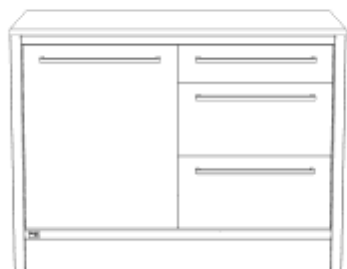

unsere Küche

Unterschrank Tür links / Schubkasten rechts

Breite: 1200mm

Beschreibung	Tiefe	Artikel	Menge
für Rolle (exkl. Rolle)	600mm	00025	____
mit Sockelfuß	600mm	00024	____
für Rolle (exkl. Rolle)	750mm	00027	____
mit Sockelfuß	750mm	00026	____