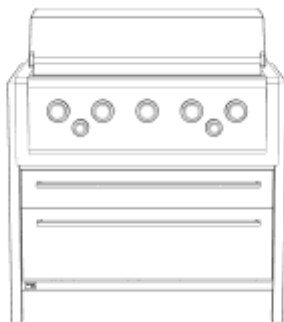

exkl. Grill

unsere Küche

Unterschrank Broil King 590 PRO mit Schubkasten

Breite: 1007mm

Beschreibung	Tiefe	Artikel	Menge
für Rolle (exkl. Rolle)	600mm	00055	____
mit Sockelfuß	600mm	00054	____
für Rolle (exkl. Rolle)	750mm	00057	____
mit Sockelfuß	750mm	00056	____