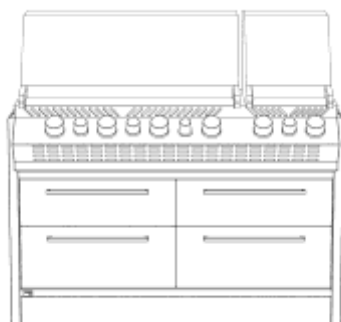

exkl. Grill

unsere Küche

Unterschrank Napoleon PRO 825 mit Schubkasten

Breite: 1410mm

Beschreibung	Tiefe	Artikel	Menge
für Rolle (exkl. Rolle)	600mm	00071	____
mit Sockelfuß	600mm	00070	____
für Rolle (exkl. Rolle)	750mm	00073	____
mit Sockelfuß	750mm	00072	____