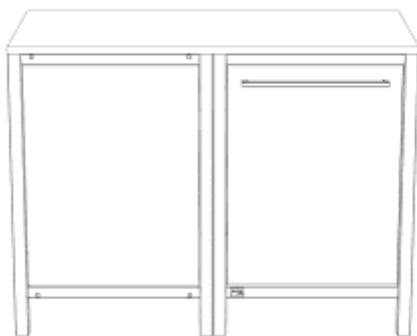

Dekor:

Oak	101	<input type="checkbox"/>
Smoke	102	<input type="checkbox"/>
Dark Oak	103	<input type="checkbox"/>

**unsere Küche**

**Unterschrank Schubkasten**

Breite: 600mm

Beschreibung	Tiefe	Artikel	Menge
für Rolle (exkl. Rolle)	600mm	00178	<input type="text"/>
mit Sockelfuß	600mm	00177	<input type="text"/>
für Rolle (exkl. Rolle)	750mm	00180	<input type="text"/>
mit Sockelfuß	750mm	00179	<input type="text"/>