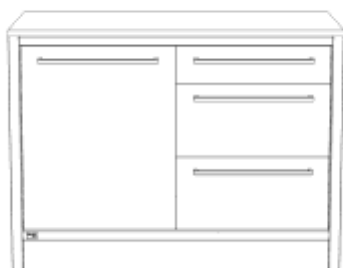

unsere Küche

Unterschrank Gasauszug links / Schubkasten rechts

Breite: 1200mm

Beschreibung	Tiefe	Artikel	Menge
für Rolle (exkl. Rolle)	600mm	00013	____
mit Sockelfuß	600mm	00012	____
für Rolle (exkl. Rolle)	750mm	00015	____
mit Sockelfuß	750mm	00014	____